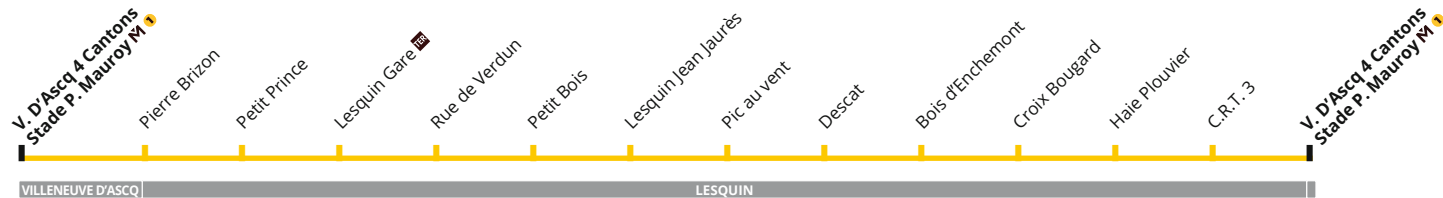

Z3

Vers Villeneuve d'Ascq 4 Cantons Stade Pierre Mauroy

CORRESPONDANCES

M Métro ligne 1 TER SNCF