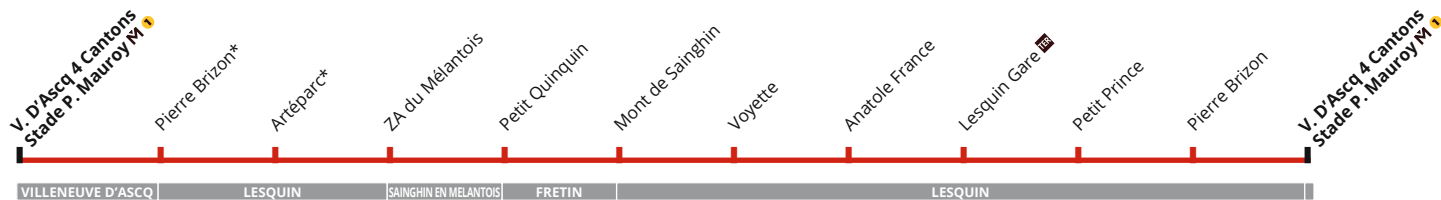

Z8

Vers Lesquin gare

CORRESPONDANCES

M Métro ligne 1

TER SNCF

* Arrêt non desservi entre 20h00 et 7h00 du matin