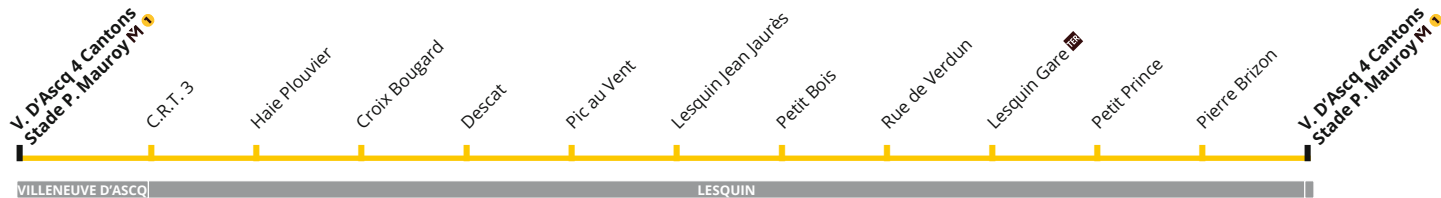

Z3

Vers Villeneuve d'Ascq 4 Cantons Stade Pierre Mauroy

CORRESPONDANCES

Métro ligne 1 SNCF