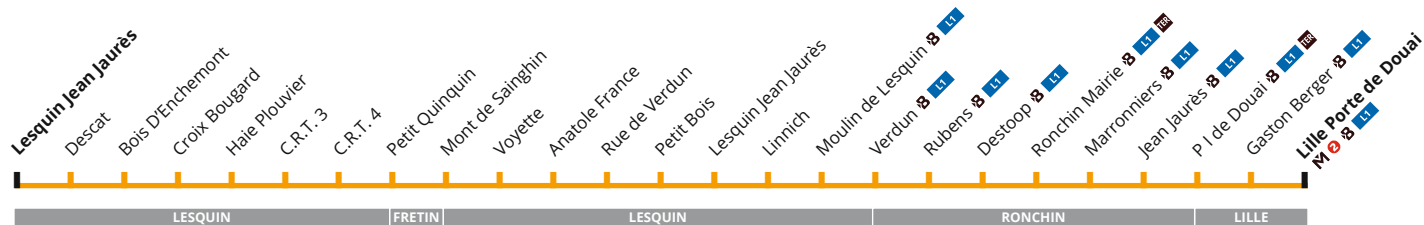

Z2

Vers Lille Porte de Douai

CORRESPONDANCES

M2 Métro ligne 2   L1 Liège   TER SNCF