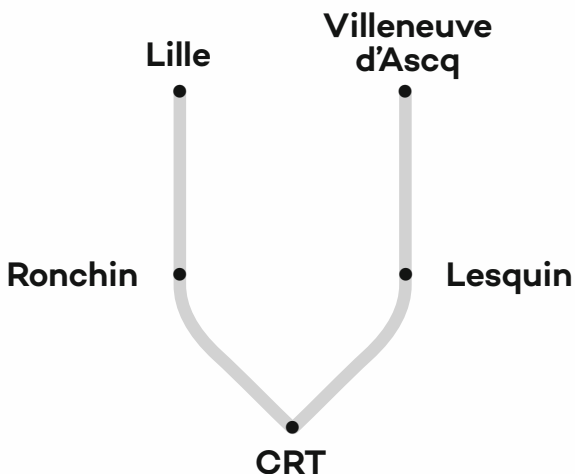

B Z2 Z3 Z8

Horaires hiver 2019

À partir du 28 janvier 2019

Z2

Vers Lesquin Jean Jaurès

CORRESPONDANCES

M Métro ligne 2 L1 Liège TER SNCF

B **Z2** **Du lundi au vendredi en période scolaire**

LILLE PORTE DE DOUAI	05:35	06:15	06:45	07:15	07:45	08:15
P I DE DOUAI	05:37	06:17	06:47	07:17	07:48	08:18
RONCHIN MAIRIE	05:40	06:19	06:50	07:20	07:51	08:21
MOULIN DE LESQUIN	05:46	06:25	06:56	07:27	07:59	08:28
DESCAT	05:50	06:30	07:01	07:32	08:04	08:33
CROIX BOUGARD	05:52	06:32	07:03	07:34	08:07	08:36
CRT 4	05:56	06:38	07:08	07:40	08:13	08:42
PETIT QUINQUIN	05:58	06:41	07:11	07:43	08:16	08:44
VOYETTE	06:00	06:43	07:14	07:45	08:19	08:47
ANATOLE FRANCE	06:01	06:45	07:15	07:47	08:20	08:48
LESQUIN JEAN JAURES	06:05	06:50	07:21	07:52	08:26	08:53

B **Z2** **Du lundi au vendredi - vacances scolaires**

LILLE PORTE DE DOUAI	05:35	06:15	06:45	07:15	07:45	08:15
P I DE DOUAI	05:37	06:17	06:47	07:17	07:47	08:17
RONCHIN MAIRIE	05:39	06:19	06:49	07:20	07:50	08:20
MOULIN DE LESQUIN	05:44	06:25	06:54	07:27	07:57	08:27
DESCAT	05:48	06:30	06:59	07:32	08:02	08:32
CROIX BOUGARD	05:50	06:32	07:01	07:34	08:04	08:35
CRT 4	05:54	06:38	07:07	07:40	08:10	08:41
PETIT QUINQUIN	05:56	06:40	07:09	07:43	08:12	08:43
VOYETTE	05:58	06:43	07:12	07:45	08:15	08:46
ANATOLE FRANCE	05:59	06:44	07:13	07:47	08:16	08:47
LESQUIN JEAN JAURES	06:03	06:49	07:18	07:52	08:21	08:52